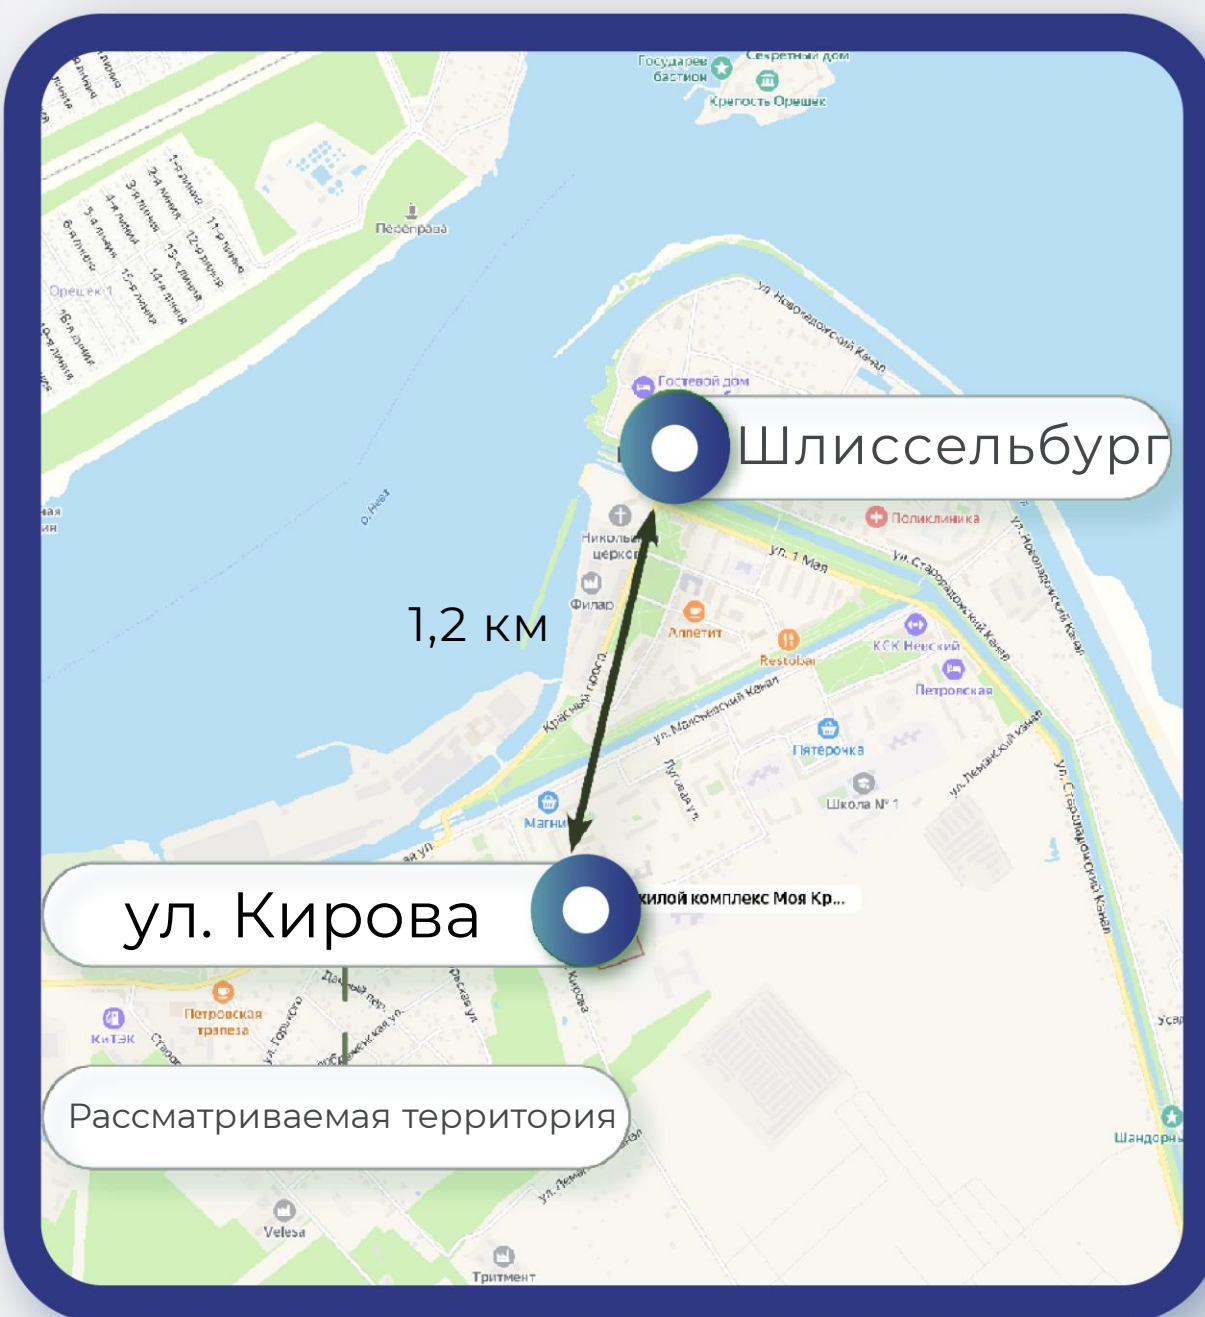

Ленинградская область, Кировский муниципальный район, Шлиссельбургское городское поселение, г. Шлиссельбург

8(495)-221-70-04 invest@fondrt.ru

Схема расположения территории

8(495)-221-70-04

invest@fondtr.ru

Шлиссельбург (нем. *Schlüsselburg* — «ключ-город») — город (с 1780 года) в Кировском районе Ленинградской области. Образует Шлиссельбургское городское поселение.

Основан в 1323 году как новгородская крепость Орешек; ныне музей — филиал музея истории Санкт-Петербурга. Город расположен в северо-западной части района на левом берегу Невы у её истока из Ладожского озера.

В городе берут начало автодороги **41К-128** (подъезд к гор. Шлиссельбург) и **41К-127** (Шлиссельбург — Назия).

Расстояние до Санкт-Петербурга — 50 км.

Характеристика земельного участка

8(495)-221-70-04 invest@fondrt.ru