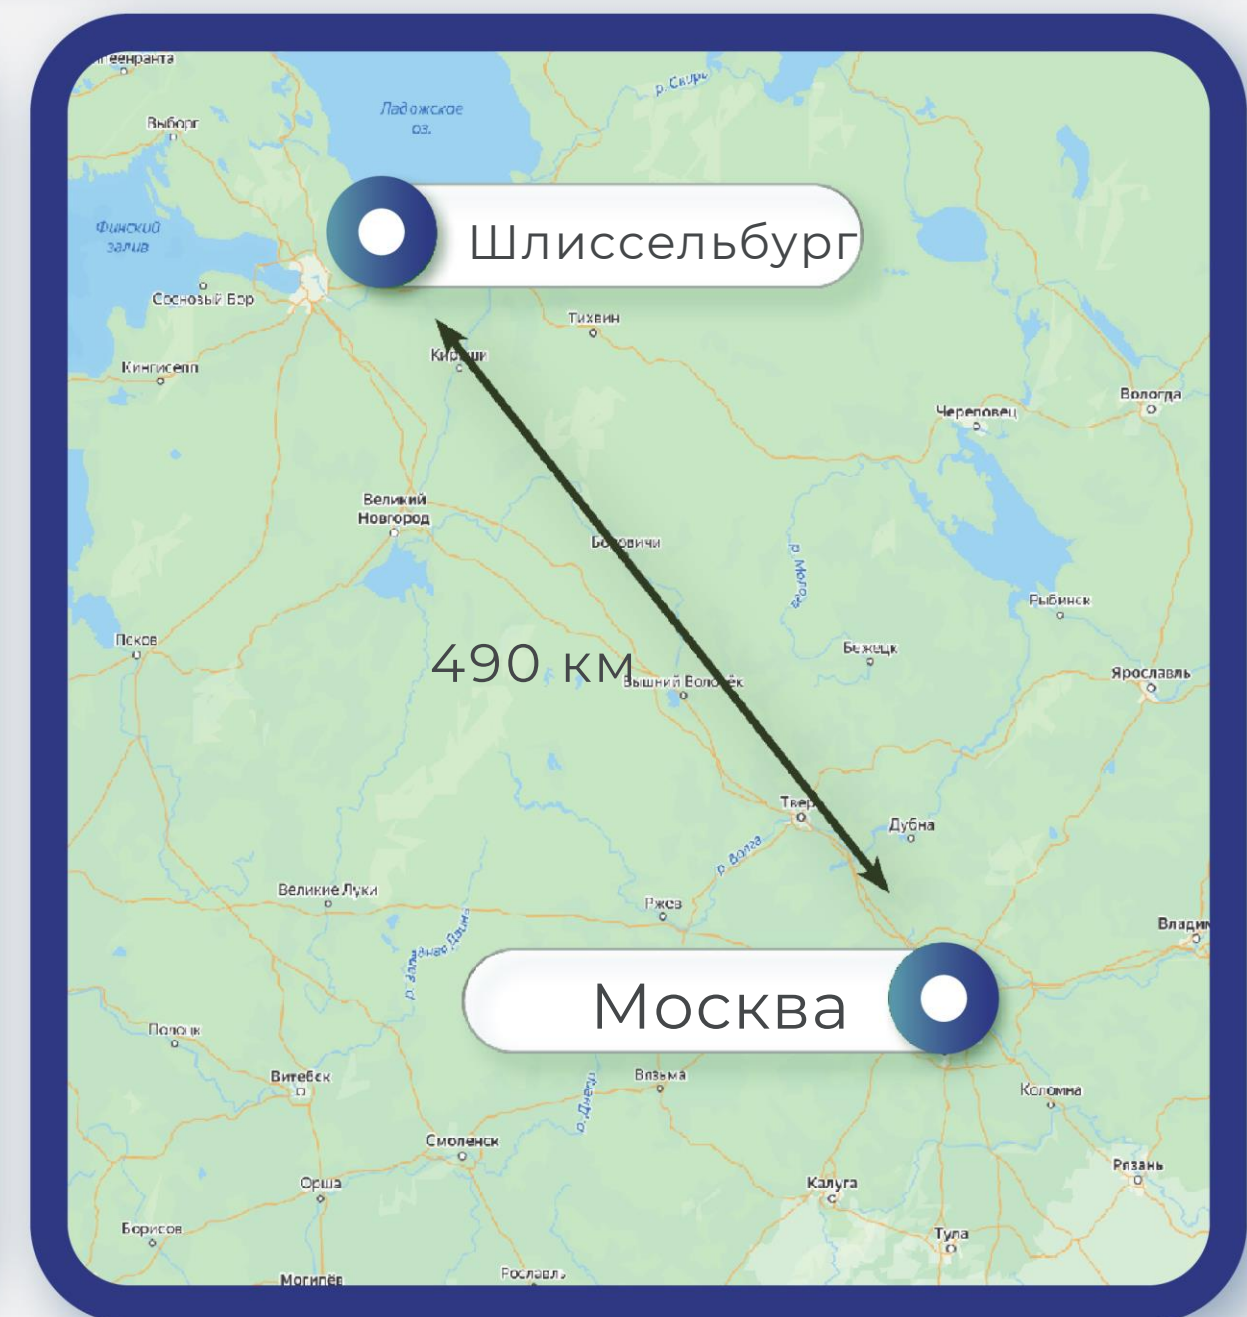

Шлиссельбург (нем. *Schlüsselburg* — «ключ-город») — город (с 1780 года) в Кировском районе Ленинградской области. Образует Шлиссельбургское городское поселение.

Основан в 1323 году как новгородская крепость Орешек; ныне музей — филиал музея истории Санкт-Петербурга. Город расположен в северо-западной части района на левом берегу Невы у её истока из Ладожского озера.

В городе берут начало автодороги **41К-128** (подъезд к гор. Шлиссельбург) и **41К-127** (Шлиссельбург — Назия).

Расстояние до Санкт-Петербурга — 50 км.

Характеристика земельного участка

8(495)-221-70-04 invest@fondrt.ru